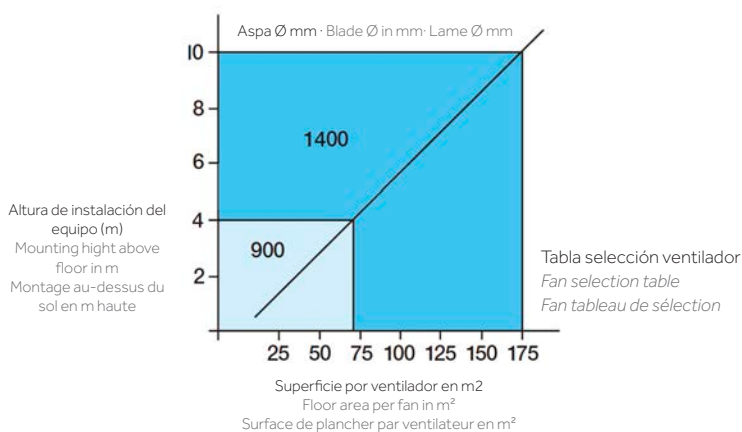

El calor generado por los sistemas de calefacción tiende a subir al techo motivo por el cuál se produce una pérdida de calor muy importante.

Nuestros ventiladores recuperadores de calor permiten eliminar la estratificación de las masas de aire caliente hasta alturas de 10 metros.

VENTILADORES DE ASPA SERIE DVW

- Alturas de instalación de 2,3 a 10m.
- Tres aspas de diseño especial que permiten mover hasta 69.000 m³/h.
- Regulación de altura del ventilador.
- Equipos con certificado CE.
- Para todo tipo de aplicación

ACCESORIOS

- Reguladores de velocidad

The heat generated by the heating systems usually goes up to the ceiling, which is why a significant heat loss takes place.

Our heat destratifiers eliminate stratification of hot air masses as high as 10 meters.

BLADE FANS SERIES DVW

- Installation heights from 2,3m to 10m.
- Three blades with special design move up to 69,000 m³/h.
- Fan installation regulation.
- EU certified equipment.
- Any type of application.

ACCESSORIES

- Speed regulators

La chaleur générée par les systèmes de chauffage a tendance à monter au plafond, ce qui est la cause d'une importante perte de chaleur.

Nos ventilateurs récupérateurs de chaleur permettent d'éliminer la stratification des masses d'air chaud jusqu'à une hauteur de 10 mètres.

VENTILATEURS DE ASPA SERIE DVW

- Hauteurs d'installation de 2,3 m à 10 m.
- Trois pales de conception spéciale permettent de déplacer jusqu'à 69.000 m³/h.
- Ventilateur d'installation réglable.
- Appareils certifiés CE.
- Applications de tous types.

ACCESSOIRES

- Régulateurs de vitesse

MODELO Model Modèle	GIRO Turn De giration	AREA CUBIERTA SEGÚN ALTURA Area covered depending on height Aire couverte selon hauteur						REGULACIÓN ALTURA Height regulation Réglage hauteur	MOTOR Motor Moteur	COLOR Colour Couleur	PESO Weight Poids	PRECIO Price Prix	REGULADOR VELOCIDAD Speed regulator Régulateur vitesse
-	Ø	2,3m	3m	4m	6m	8m	10m	mm	W	Blanco	kg	€	€
DVW 90	900	30m²	50m²	70m²	-	-	-	440-565	50	✓	5	129€	95€ 36HELIOS3608
DVW 140	1400	-	-	70m²	110²	140m²	175m²	460-585	65	✓	7	152€	95€ 36HELIOS3608

Precios sin IVA
Prices do not include VAT
Prix hors TVA